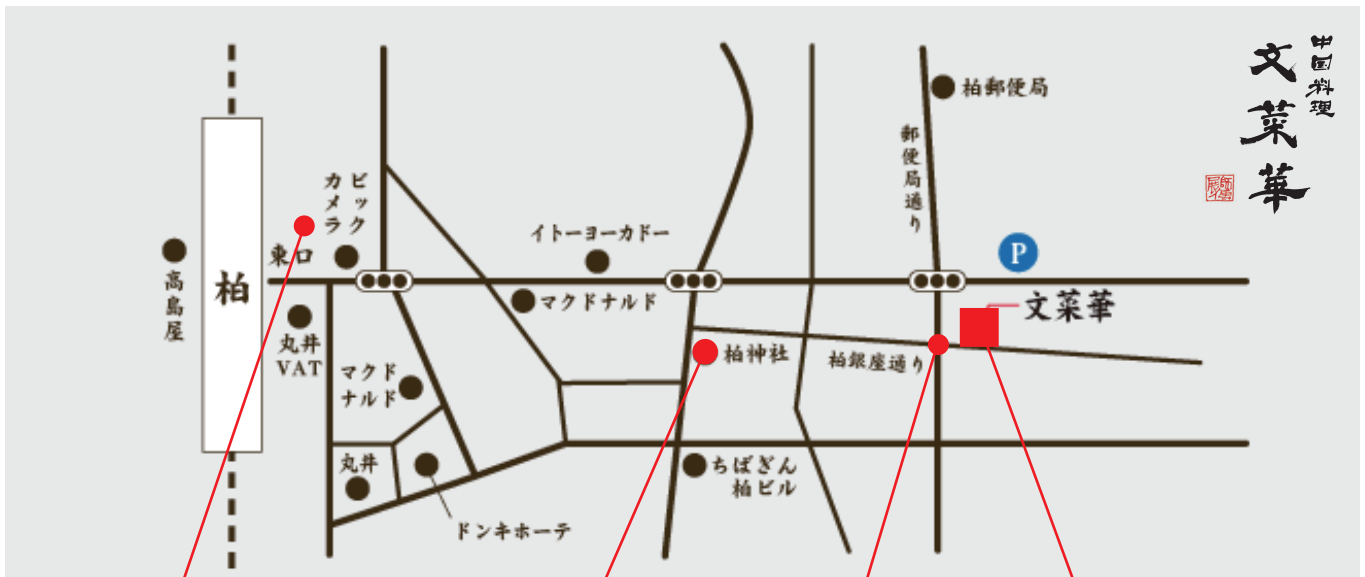

## 中国料理 文菜華

〒277-0011 千葉県柏市東上町 2-2  
TEL/FAX 04-7164-5211

■ LUNCH : 11:30~14:30 (L.O13:30)

■ DINNER : 17:30~22:30 (L.O21:00)

定休日: 毎週月曜日・第二火曜日(祭りの場合は翌火曜日)

柏駅東口  
そごう・ビックカメラ

柏神社

文菜華前の通り

文菜華正面

### ■ ACCESS

JR 柏駅東口下車。東口を出て直進。二つ目信号右、柏神社の脇、柏銀座通りを直進。柏郵便局通りを渡って 20m 先左手。

### ■ PARKING : 駐車場完備。

当店特約駐車場 [パーキング細田] をご利用下さい。一組様につき最大120分までの駐車サービス券をお渡し致します。

○パーキング細田 : 〒277-0011 千葉県柏市東上町 2-2 8

<http://www.parkinghosoda.co.jp/ph/>

<http://bunsaika.com>