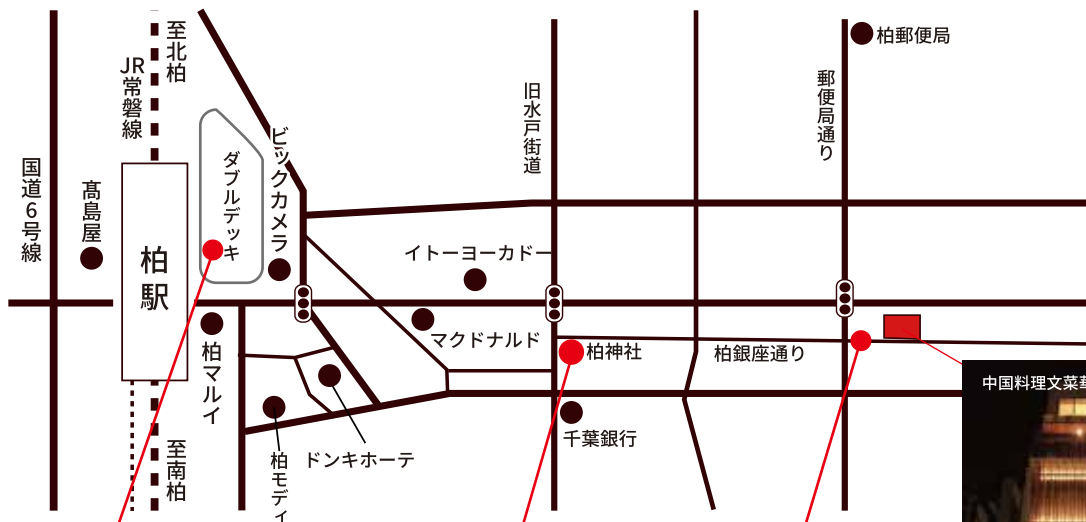

メモ欄

中国料理 文菜華

〒277-0011千葉県柏市東上町 2-2

TEL/FAX 04-7164-5211

- LUNCH 11:30~14:00(※当日最終入店 12:00)
Door open 11:20
 - DINNER 17:30~22:30(※当日最終入店 20:00)
Door open 17:20
- 毎週月曜日・第二火曜※祝日の場合は翌火曜

中国料理
文菜華

柏駅東口(ダブルデッキ)
ビックカメラ

柏神社

文菜華前の通り

文菜華正面

■ ACCESS

JR 柏駅東口下車。東口を出て直進。二つ目信号右、柏神社の脇、柏銀座通りを直進。柏郵便局通りを渡って 20m 先左手。

<https://bunsaika.com>